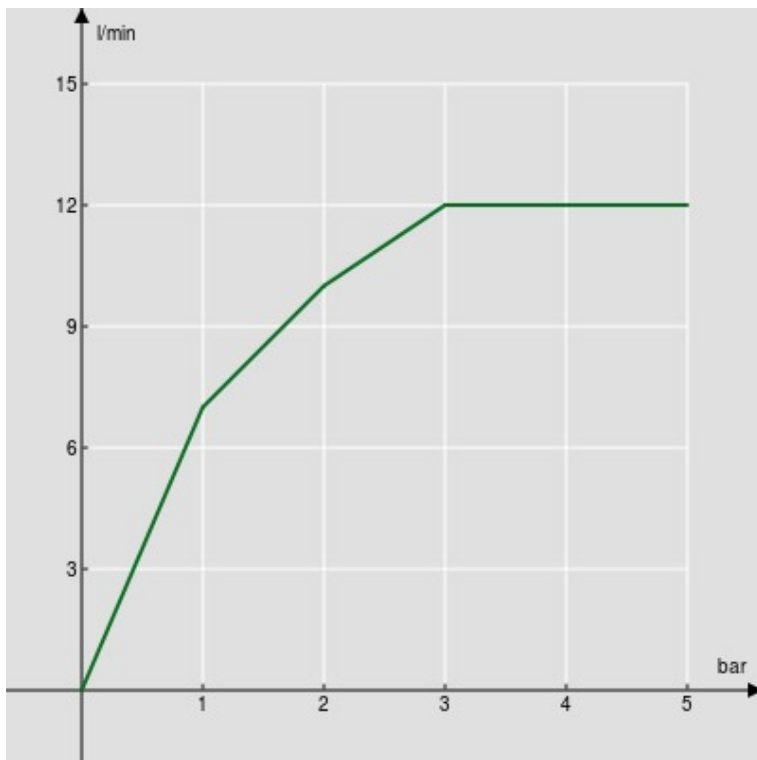

SPECIFICHE

Set doccia con presa acqua \varnothing 1/2"

Velvet black

Supporto doccetta fisso rivestito in Teflon

Doccetta a 4 getti e flessibile 150 cm

Imballo: 24 x 25 x 8 cm / 0,0048 m³ / 1 kg

DIAGRAMMA DI PORTATA: ACQUA CALDA/FREDDA

— Doccetta

DIAGRAMMA DI PORTATA: ACQUA MISCELATA

— Doccetta