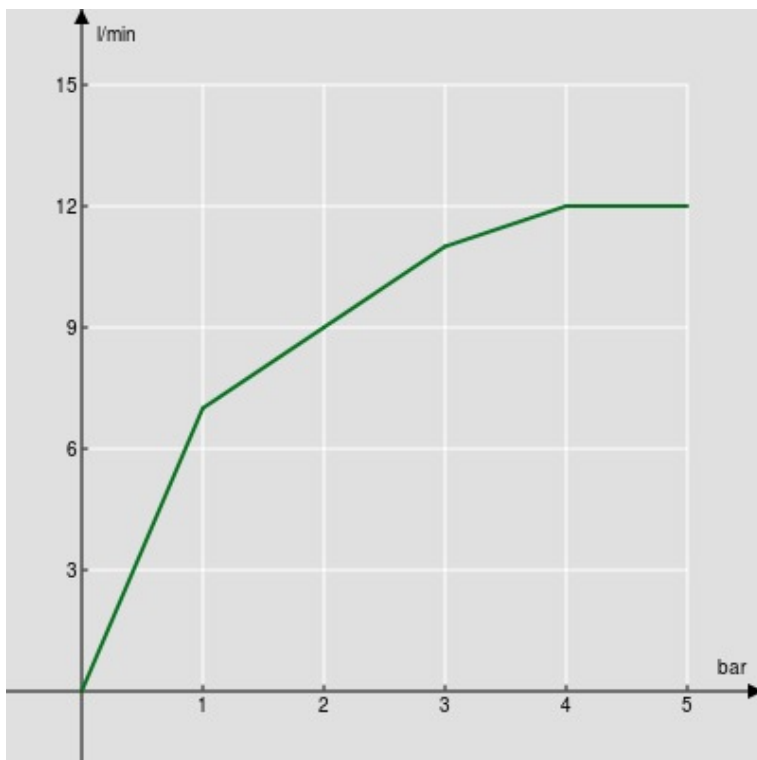

SPECIFICHE

Set doccia con presa acqua \varnothing 1/2"

Velvet black

Supporto doccetta fisso rivestito in Teflon

Doccetta a 4 getti e flessibile 150 cm

Imballo: 24 x 25 x 8 cm / 0,0048 m³ / 1 kg

DIAGRAMMA DI PORTATA: ACQUA CALDA/FREDDA

— Doccetta

DIAGRAMMA DI PORTATA: ACQUA MISCELATA

— Doccetta