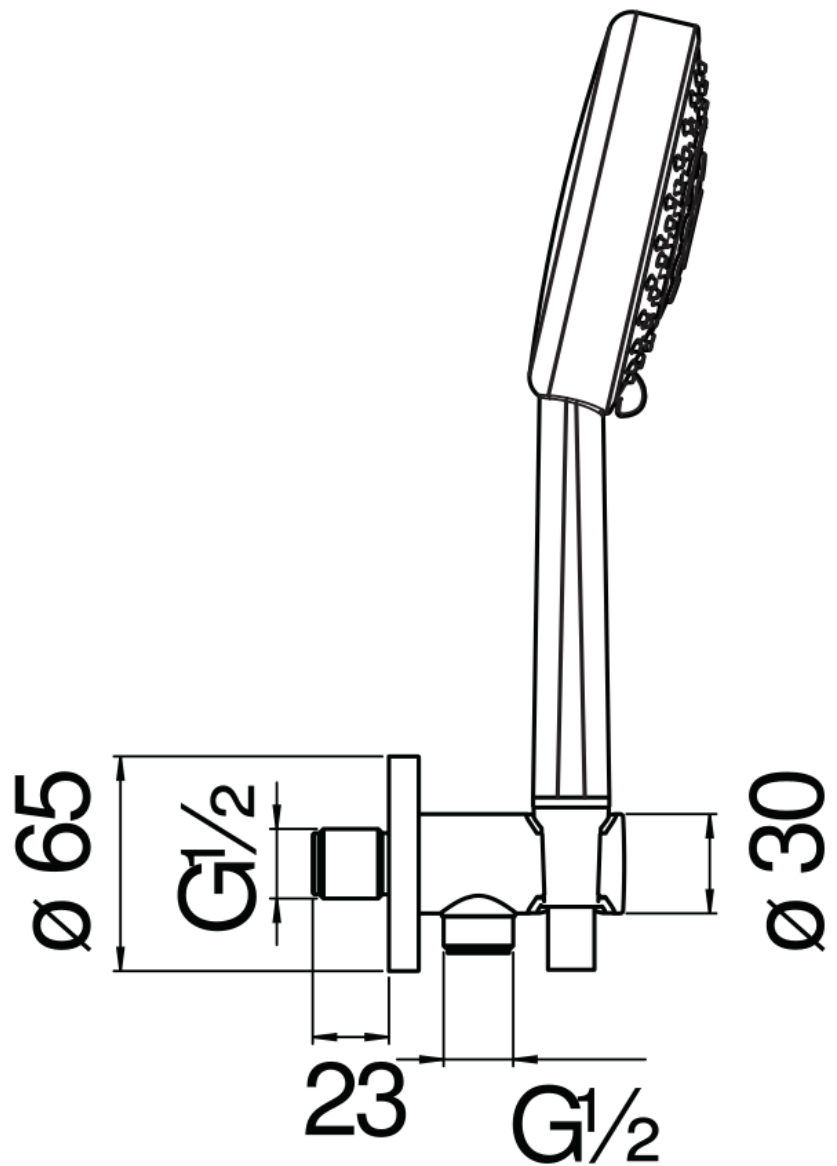

SPECIFICHE

Set doccia con presa acqua \varnothing 1/2"

Velvet black

Supporto doccetta fisso rivestito in Teflon

Doccetta a 4 getti e flessibile 150 cm

Imballo: 24 x 25 x 8 cm / 0,0048 m³ / 1 kg

DIAGRAMMA DI PORTATA: ACQUA CALDA/FREDDA

— Doccetta

DIAGRAMMA DI PORTATA: ACQUA MISCELATA

— Doccetta